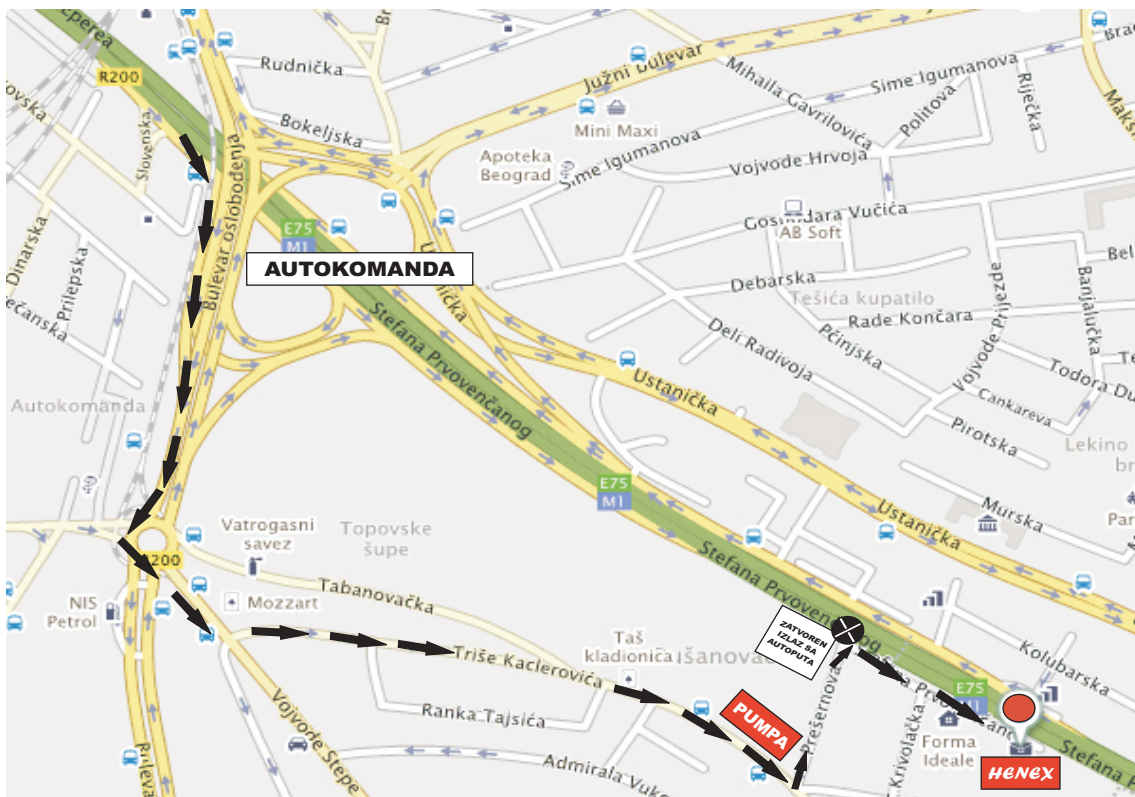

## Zbog trenutnog zatvaranja izlaza sa Autoputa kog Prešernove ulice, napravili smo putokaz da lakše dođete do nas. Vaš Henex

Sa Autokomande ući u ulicu Vojvode Stepe, skrenuti u prvu ulicu levo, Triše Kecelerović, pa 500 metara pravo do NIS-ove pumpe, tu skrenuti levo u Prešernovu ulicu, ići do kraja pa skrenuti desno.

Ići Autoputom, proći Henex i Forma Ideale, na prvom isključenju skrenuti desno u Ljubičku ulicu, ići 100 metara pravo pa skrenuti desno u ulicu Vojvode Skopljanca, ići 200 metara kuda put vodi, (ulica Ljube Nedića) pa skrenuti desno u Krivolačku ulicu, ići do kraja iste pa skrenuti desno.